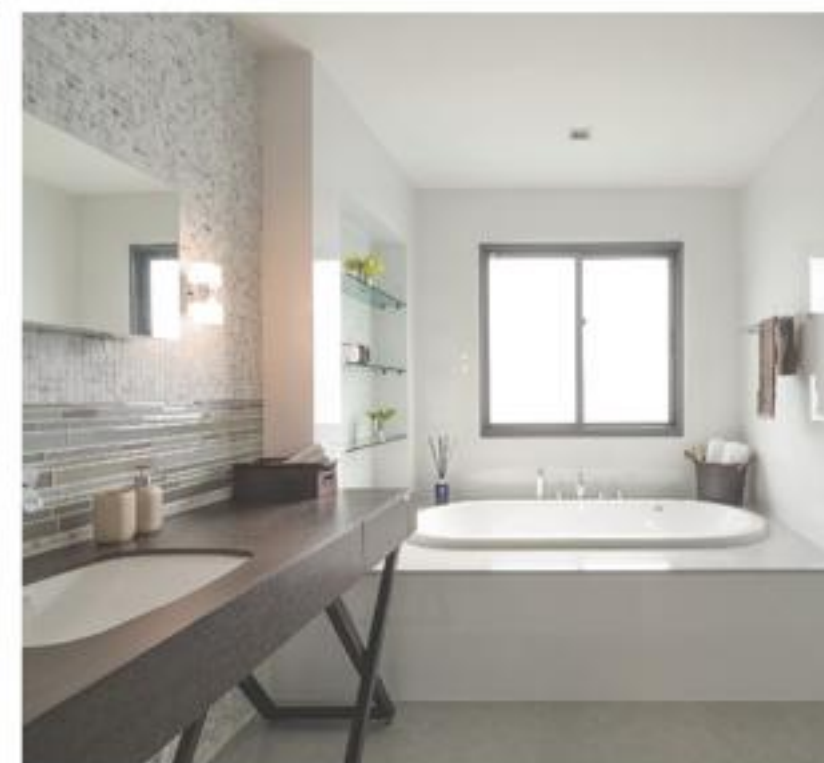

THE GRAND BANGKOK BOULEVARD

Bangkok, Thailand

A luxurious house from SC ASSET is the most suitable for a modern lifestyle, especially a "Restroom" that is decorated with COTTO wooden-designed furniture perfectly harmoniously combining an atmosphere with natural sense of the place.

บ้านเดี่ยวหรูมีระดับจาก SC ASSET เพื่อตอบสนองวิถีชีวิตของคนทันสมัย พื้นที่ใช้สอยภายในโครงการที่ได้ถูกคัดสรรให้ตอบโจทย์ของผู้อยู่อาศัยในทุกห้อง โดยเฉพาะในส่วนของ 'ห้องน้ำ' ที่มีเฟอร์นิเจอร์ COTTO ในลายไม้ที่ตอบรับกับธรรมชาติและบรรยากาศทั้งหมดได้อย่างกลมกลืน

THE LAST PRIDE COLLECTION.

THE UNIQUE

Bangkok, Thailand

The UNIQUE Condo@Nimman provides convenience in every section of the room, including choosing electronic toilet seat, C9200 Convenic, from COTTO. We combine convenience to smart technology, just a touch of fingertip, for our dwellers' better quality of life.

The UNIQUE Condo@Nimman พร้อมด้วยความสะดวกสบายในทุกส่วนของห้องพัก รวมไปถึงการเลือกใช้ฟารองนั่งอเนกประสงค์ชนิดใช้ไฟฟ้ารุ่น C9200 Convenic จาก COTTO ที่นำความสะดวกสบายมาผสานเข้ากับเทคโนโลยี เพียงแค่ปลายนิ้วสัมผัสเพื่อคุณภาพชีวิตที่ดีกว่าของผู้อยู่อาศัย

SETTHASIRI

Bangkok, Thailand

SETTHASIRI, a luxurious house with Modernised Bangkok style yet full of "See through nature" concept from Sansiri's project, provides natural senses for all the residents living in together with unique design and smart contemporary concept.

SETTHASIRI บ้านเดี่ยวสุดหรูสไตล์ Modernised Bangkok แต่ทว่าด้วยรายละเอียดจากแนวคิด "See through nature" จากโครงการ เซตธานี ซึ่งเน้นให้ผู้อยู่อาศัยได้สัมผัสธรรมชาติมากขึ้น ด้วยความสงบของอาคารออกแบบที่มีลักษณะเฉพาะตัว และแนวความคิดที่เป็นเอกลักษณ์และร่วมสมัย